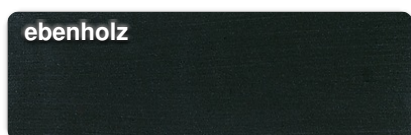

Farbtöne:

Holz-Lasur Deckend

Holz-Lasur Lasierend

Unsere anwendungstechnische Beratung in Wort und Schrift erfolgt nach bestem Wissen und aufgrund von Versuchen, gilt jedoch nur als unverbindlicher Hinweis und befreit Sie nicht von der eigenen Prüfung der von uns gelieferten Produkte auf ihre Eignung für beabsichtigte Verfahren und Zwecke. Anwendung, Verwendung und Verarbeitung der Produkte außerhalb unserer Kontrollmöglichkeiten liegen daher ausschließlich in Ihrem Verantwortungsbereich. Selbstverständlich gewährleisten wir musterkonforme und gleichbleibende Qualität unserer Produkte. Mit Erscheinen einer neuen "Produktinformation" verliert die vorherige ihre Gültigkeit.

varnishing yellow

Holz-Lasur "Contemporary" Deckend

covering blue

covering grey

covering red

Holz-Lasur "Contemporary" Lasierend

varnishing blue

varnishing dark grey